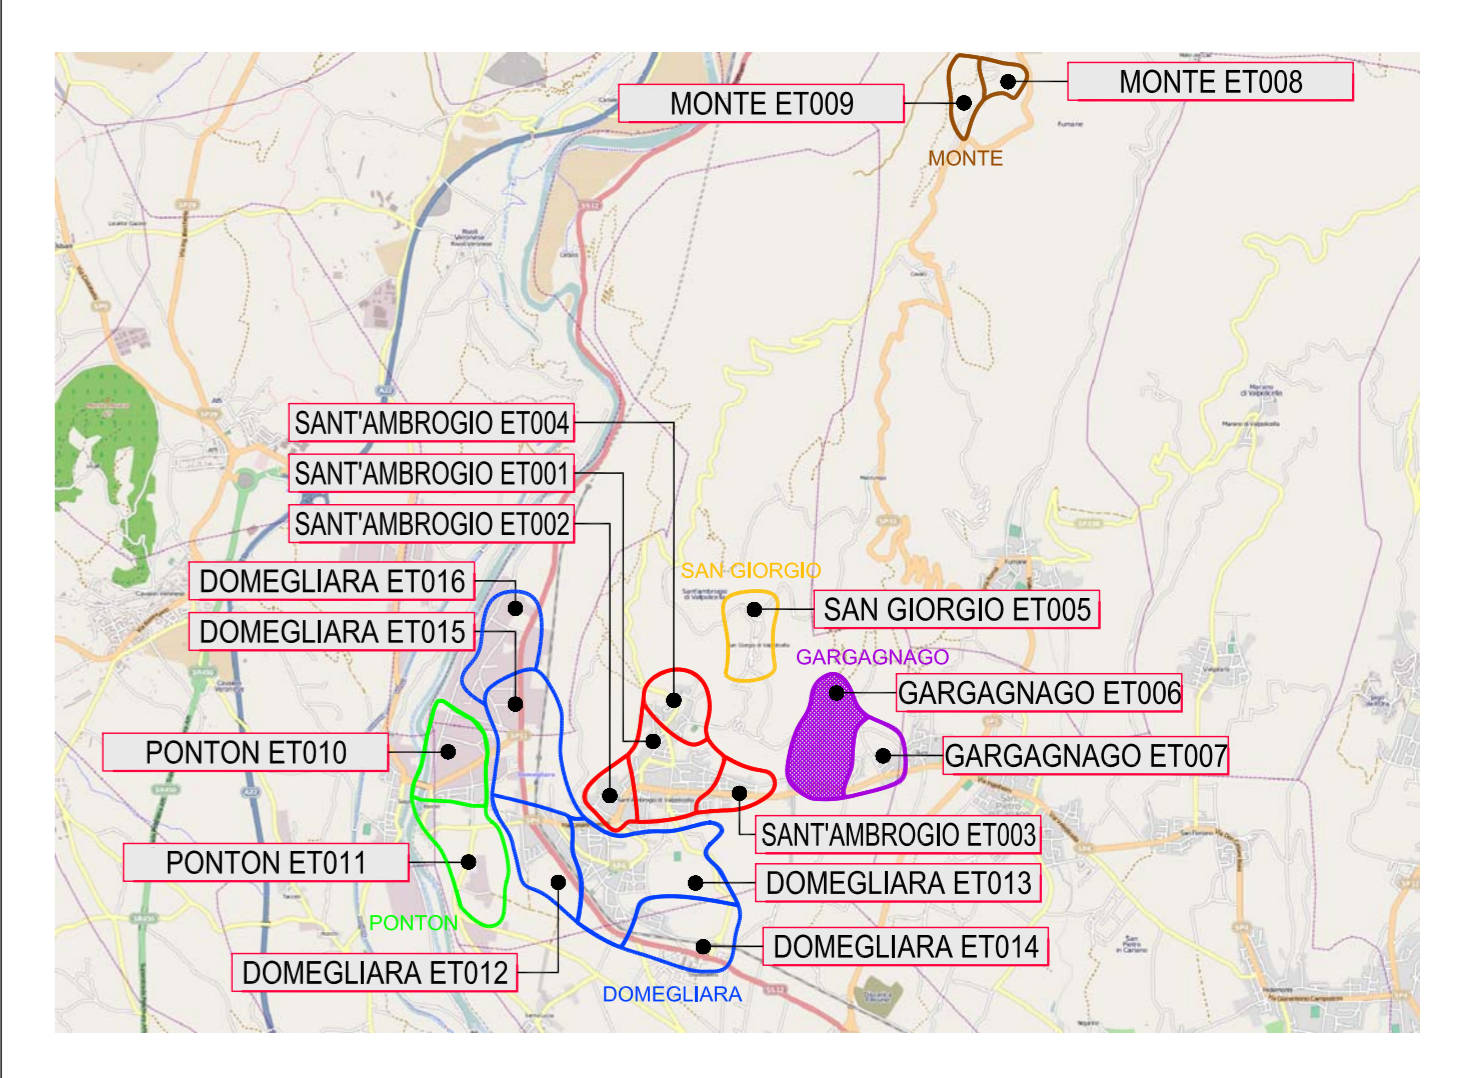

LEGENDA

SIMBOLO	DESCRIZIONE	Q.TA'
	ARMATURA STRADALE CON COPPA PRISMATICA (testapalo triplo), lampada MBF, 3x125W	1 (3)
	ARMATURA STRADALE CON COPPA PRISMATICA (testapalo doppio), lampada SAP, 2x150W	1 (2)
	ARMATURA STRADALE CON COPPA PRISMATICA (palo con bracci), lampada MBF, 125W	7
	ARMATURA STRADALE CON COPPA PRISMATICA (palo con bracci), lampada SAP, 150W	5
	ARMATURA STRADALE CON COPPA PRISMATICA (a parete con bracci), lampada MBF, 125W	2
	ARMATURA STRADALE CON COPPA PRISMATICA (a parete con bracci), lampada MBF, 125W	5
	ARMATURA STRADALE CON COPPA PRISMATICA (testapalo), lampada MBF, 125W	31
	ARMATURA STRADALE CON COPPA PRISMATICA (testapalo), lampada SAP, 150W	3
	CORPO ARTISTICO CON COPPA PRISMATICA (palo con bracci), lampada SAP, 150W	11
	CORPO ARTISTICO CON COPPA PRISMATICA (a parete con bracci), lampada SAP, 100W	1
	GLOBO OPACIZZATO (testapalo), lampada MBF, 80W	9
	CORPO TECNICO (testapalo), lampada SAP, 70W	19
	CORPO TECNICO (testapalo), lampada MBF, 80W	2
	PROIETTORI (testapalo), lampada JM, 3x250W	4 (12)
	ARMATURA STRADALE CON COPPA PRISMATICA (testapalo triplo), lampada SAP, 3x150W	1 (3)

Grafica Light di Zancarli ing. Ivo
sede operativa - via Santa Caterina 60/c - 38062 Arco (TN)
0464-510417 - info@graficalight.it - P.I. 01458440227

COMMITTENTE: COMUNE DI SANT'AMBROGIO DI VALPOLICELLA

PROGETTO: PIANO ILLUMINAZIONE PUBBLICA
PRIMA FASE

FASE: PROGETTO PRELIMINARE

TITOLO: PLANIMETRIA GENERALE
CORPI ILLUMINANTI
FRAZIONE DI GARGAGNAGO - ZONA 1

ET00600P	1:1000	1127	ET 006 00 P
NOME DEL FILE	SCALA	COMMESSA	CODICE NUMERO REV. FASE
5			
4			
3			
2			
1			
EMIS AB LS IZ EMISSIONE	NOVEMBRE 2011		00 P
AGG. DISEGN. CONTR. APPROV. DESCRIZIONE REVISIONE	DATA	REV.	EM.

IL TECNICO: